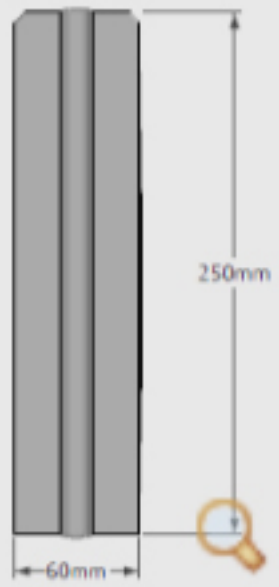

Artikel Nr.	Artikel	Abmessung B x H x L (mm)	Gewicht kg/ Stück	Anzahl St./Paket
-------------	---------	-----------------------------	----------------------	---------------------

Bordsteine 6 cm - ANTHRAZIT

BORDANTHRA
6X20X100-5X5-5X5

60 x **200** x 1000

25.90

39

BORDANTHRA
6X25X100-5X5-5X5

60 x **250** x 1000

32.50

39

BORDANTHRA
6X30X100-5X5-5X5

**Bordsteine
mit Fasen 5x5-5x5**

60 x **300** x 1000

38.90

39

BORDANTHRA
6X40X100-5X5-
5X5

60 x **400** x 1000

55.20