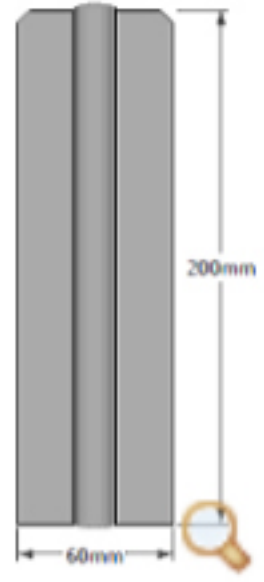

Artikel Nr.	Artikel	Abmessung B x H x L (mm)	Gewicht kg/ Stück	Anzahl St./Paket
-------------	---------	-----------------------------	----------------------	---------------------

Bordsteine 6 cm - ANTHRAZIT

BORDANTHRA
6X20X100-5X5-5X5

60 x **200** x 1000

25.90

39

BORDANTHRA
6X25X100-5X5-5X5

60 x **250** x 1000

32.50

39

BORDANTHRA
6X30X100-5X5-5X5

**Bordsteine
mit Fasen 5x5-5x5**

60 x **300** x 1000

38.90

39

BORDANTHRA
6X40X100-5X5-
5X5

60 x **400** x 1000

55.20