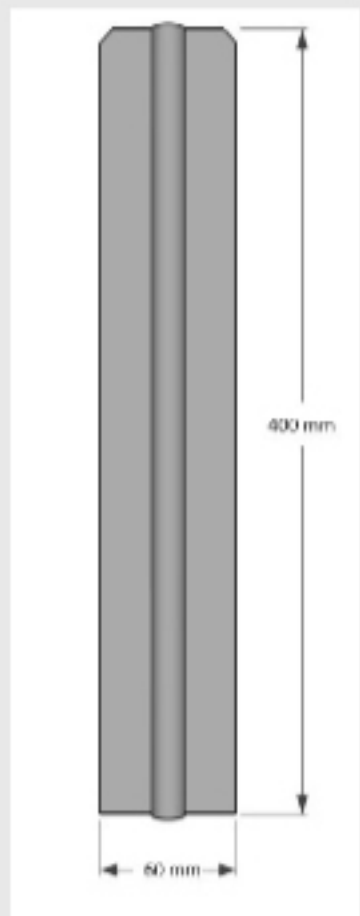

Artikel Nr.	Artikel	Abmessung B x H x L (mm)	Gewicht kg/ Stück	Anzahl St./Paket
-------------	---------	-----------------------------	----------------------	---------------------

Bordsteine 6 cm - ANTHRAZIT

BORDANTHRA
6X20X100-5X5-5X5

60 x **200** x 1000

25.90

39

BORDANTHRA
6X25X100-5X5-5X5

60 x **250** x 1000

32.50

39

BORDANTHRA
6X30X100-5X5-5X5

**Bordsteine
mit Fasen 5x5-5x5**

60 x **300** x 1000

38.90

39

BORDANTHRA
6X40X100-5X5-
5X5

60 x **400** x 1000

55.20